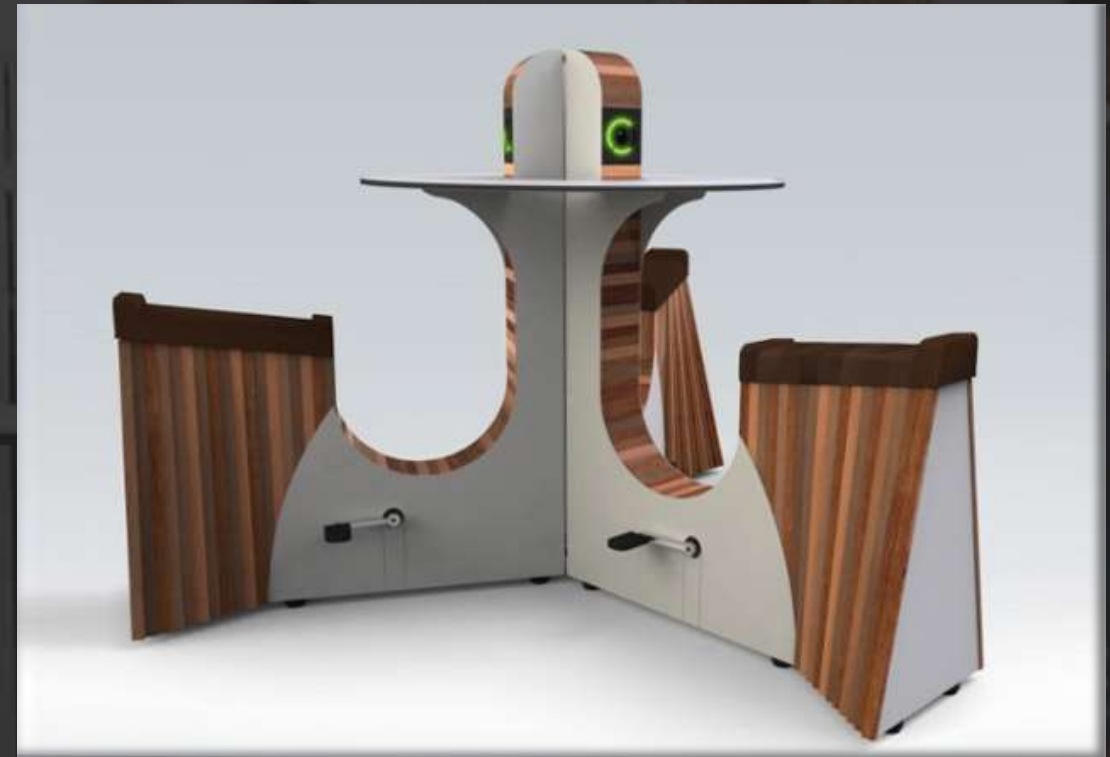

## Round Table Classic

Runder Tisch mit drei Sitzen, Tretpedalen und SmartPhone/Tablet Ladestationen

Farbe: Weiss mit Holz „Natur“  
(oder kundenindividuelle Folierung)

## Linear Table Classic

Eine Reihe mit von drei bis zu zehn Sitzmöglichkeiten, Tretpedalen und Smartphone/Table Ladestationen

Farbe: Weiss mit Holz „Natur“  
(oder kundenindividuelle Folierung)

### Round Table Progressive

Runder Tisch mit drei Sitzen (nicht abgebildet, Tretpedalen und SmartPhone/Tablet Ladestationen

Farbe: Schwarz in Alu-Ausführung  
(oder kundenindividuelle Folierung)

### Round Table Future

Eckiger Tisch mit drei Sitzen, Tretpedalen und SmartPhone/Tablet Ladestationen

Farbe: Schwarz in Alu-Ausführung  
(oder kundenindividuelle Folierung)